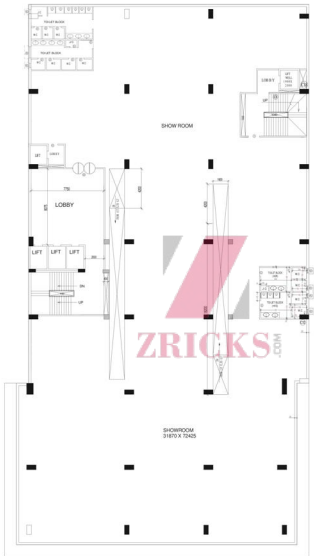

# PS AVIATOR

ZRICKS .COM

Showroom 20591 Sq.Ft.

PS AVIATOR  
GROUND FLOOR PLAN

Showroom 22106 Sq.Ft.

Office	Sq.Ft.
1	1680
2	2464
3	2215
4A	1621
4B	1610
5	2019
6	1598
7A	1515
7B	1447
8	2366

Office	Sq.Fl.
1	1680
2	2570
3	2186
4	3676
5	2019
6	1598
7A	1515
7B	1447
8	2537

Office	Sq.Ft.
1	1680
2	2570
3	2285
4A	1617
4B	2017
5	2019
6	1598
7A	1515
7B	1451
8	2733

Office	Sq.Ft.
1	1651
2	2598
3	2285
4A	1705
4B	2148
5	2019
6	1598
7A	1515
7B	1500
8	2873

Airport

PS MAGNUM

New Town Square