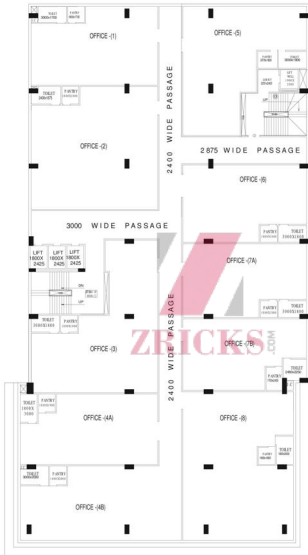

# PS AVIATOR

ZRICKS .COM

Showroom 20591 Sq.Ft.

PS AVIATOR  
GROUND FLOOR PLAN

Showroom 22106 Sq.Ft.

Office	Sq.Ft.
1	1680
2	2464
3	2215
4A	1621
4B	1610
5	2019
6	1598
7A	1515
7B	1447
8	2366

Office	Sq.Fl.
1	1680
2	2570
3	2186
4	3676
5	2019
6	1598
7A	1515
7B	1447
8	2537

Office	Sq.Ft.
1	1680
2	2570
3	2285
4A	1617
4B	2017
5	2019
6	1598
7A	1515
7B	1451
8	2733

Office	Sq.Ft.
1	1651
2	2598
3	2285
4A	1705
4B	2148
5	2019
6	1598
7A	1515
7B	1500
8	2873

Airport

PS MAGNUM

New Town Square