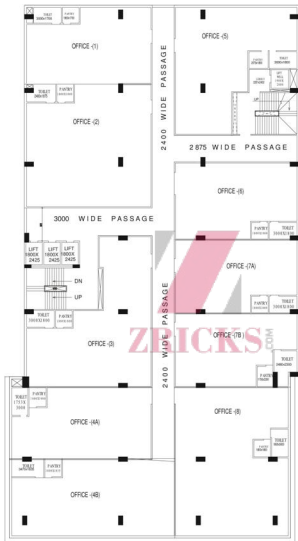

# PS AVIATOR

ZRICKS .COM

Showroom 20591 Sq.Ft.

PS AVIATOR  
GROUND FLOOR PLAN

Showroom 22106 Sq.Ft.

Office	Sq.Ft.
1	1680
2	2464
3	2215
4A	1621
4B	1610
5	2019
6	1598
7A	1515
7B	1447
8	2366

Office	Sq.Fl.
1	1680
2	2570
3	2186
4	3676
5	2019
6	1598
7A	1515
7B	1447
8	2537

Office	Sq.Ft.
1	1680
2	2570
3	2285
4A	1617
4B	2017
5	2019
6	1598
7A	1515
7B	1451
8	2733

Office	Sq.Ft.
1	1651
2	2598
3	2285
4A	1705
4B	2148
5	2019
6	1598
7A	1515
7B	1500
8	2873

Airport

PS MAGNUM

New Town Square