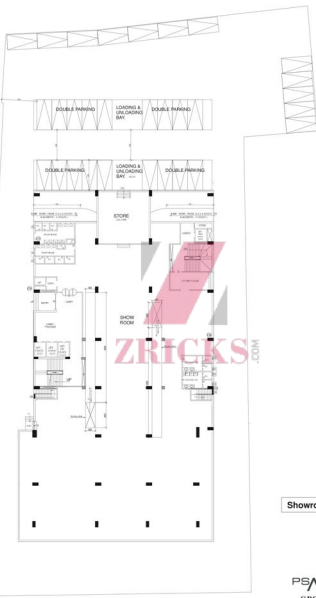

# PS AVIATOR

ZRICKS .COM

Showroom 20591 Sq.Ft.

PS AVIATOR  
GROUND FLOOR PLAN

Showroom 22106 Sq.Ft.

Office	Sq.Ft.
1	1680
2	2464
3	2215
4A	1621
4B	1610
5	2019
6	1598
7A	1515
7B	1447
8	2366

Office	Sq.Fl.
1	1680
2	2570
3	2186
4	3676
5	2019
6	1598
7A	1515
7B	1447
8	2537

Office	Sq.Ft.
1	1680
2	2570
3	2285
4A	1617
4B	2017
5	2019
6	1598
7A	1515
7B	1451
8	2733

Office	Sq.Ft.
1	1651
2	2598
3	2285
4A	1705
4B	2148
5	2019
6	1598
7A	1515
7B	1500
8	2873

Airport

PS MAGNUM

New Town Square