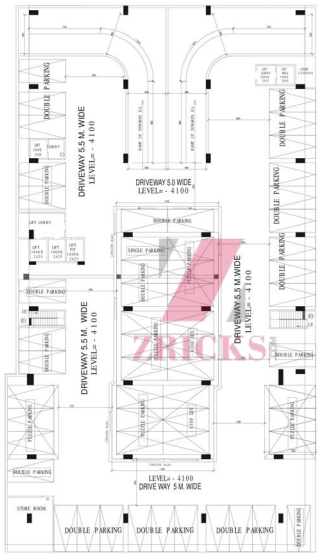

# PS AVIATOR

ZRICKS .COM

Showroom 20591 Sq.Ft.

PS AVIATOR  
GROUND FLOOR PLAN

Showroom 22106 Sq.Ft.

Office	Sq.Ft.
1	1680
2	2464
3	2215
4A	1621
4B	1610
5	2019
6	1598
7A	1515
7B	1447
8	2366

Office	Sq.Fl.
1	1680
2	2570
3	2186
4	3676
5	2019
6	1598
7A	1515
7B	1447
8	2537

Office	Sq.Ft.
1	1680
2	2570
3	2285
4A	1617
4B	2017
5	2019
6	1598
7A	1515
7B	1451
8	2733

Office	Sq.Ft.
1	1651
2	2598
3	2285
4A	1705
4B	2148
5	2019
6	1598
7A	1515
7B	1500
8	2873

Airport

PS MAGNUM

New Town Square