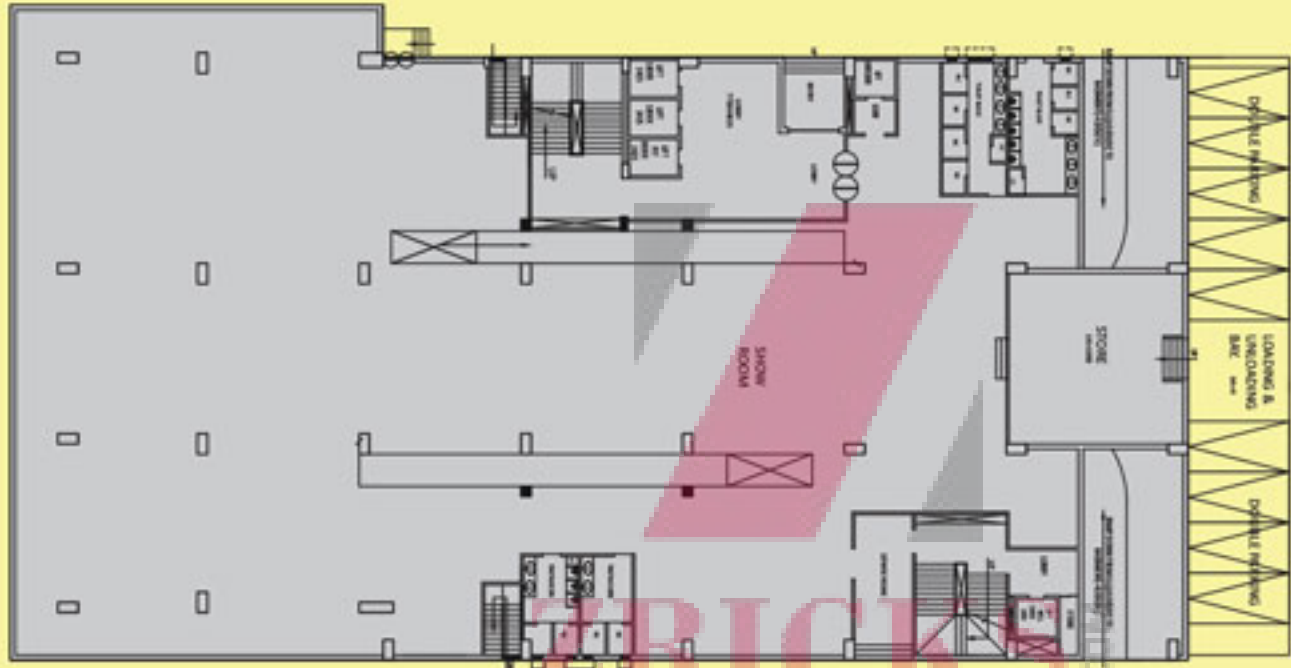

# PS AVIATOR

ZRICKS .COM

Showroom 20591 Sq.Ft.

PS AVIATOR  
GROUND FLOOR PLAN

Showroom 22106 Sq.Ft.

Office	Sq.Ft.
1	1680
2	2464
3	2215
4A	1621
4B	1610
5	2019
6	1598
7A	1515
7B	1447
8	2366

Office	Sq.Fl.
1	1680
2	2570
3	2186
4	3676
5	2019
6	1598
7A	1515
7B	1447
8	2537

Office	Sq.Ft.
1	1680
2	2570
3	2285
4A	1617
4B	2017
5	2019
6	1598
7A	1515
7B	1451
8	2733

Office	Sq.Ft.
1	1651
2	2598
3	2285
4A	1705
4B	2148
5	2019
6	1598
7A	1515
7B	1500
8	2873

Airport

PS MAGNUM

New Town Square