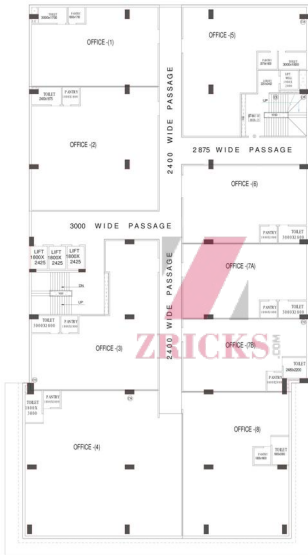

# PS AVIATOR

ZRICKS .COM

Showroom 20591 Sq.Ft.

PS AVIATOR  
GROUND FLOOR PLAN

Showroom 22106 Sq.Ft.

Office	Sq.Ft.
1	1680
2	2464
3	2215
4A	1621
4B	1610
5	2019
6	1598
7A	1515
7B	1447
8	2366

Office	Sq.Fl.
1	1680
2	2570
3	2186
4	3676
5	2019
6	1598
7A	1515
7B	1447
8	2537

Office	Sq.Ft.
1	1680
2	2570
3	2285
4A	1617
4B	2017
5	2019
6	1598
7A	1515
7B	1451
8	2733

Office	Sq.Ft.
1	1651
2	2598
3	2285
4A	1705
4B	2148
5	2019
6	1598
7A	1515
7B	1500
8	2873

Airport

PS MAGNUM

New Town Square